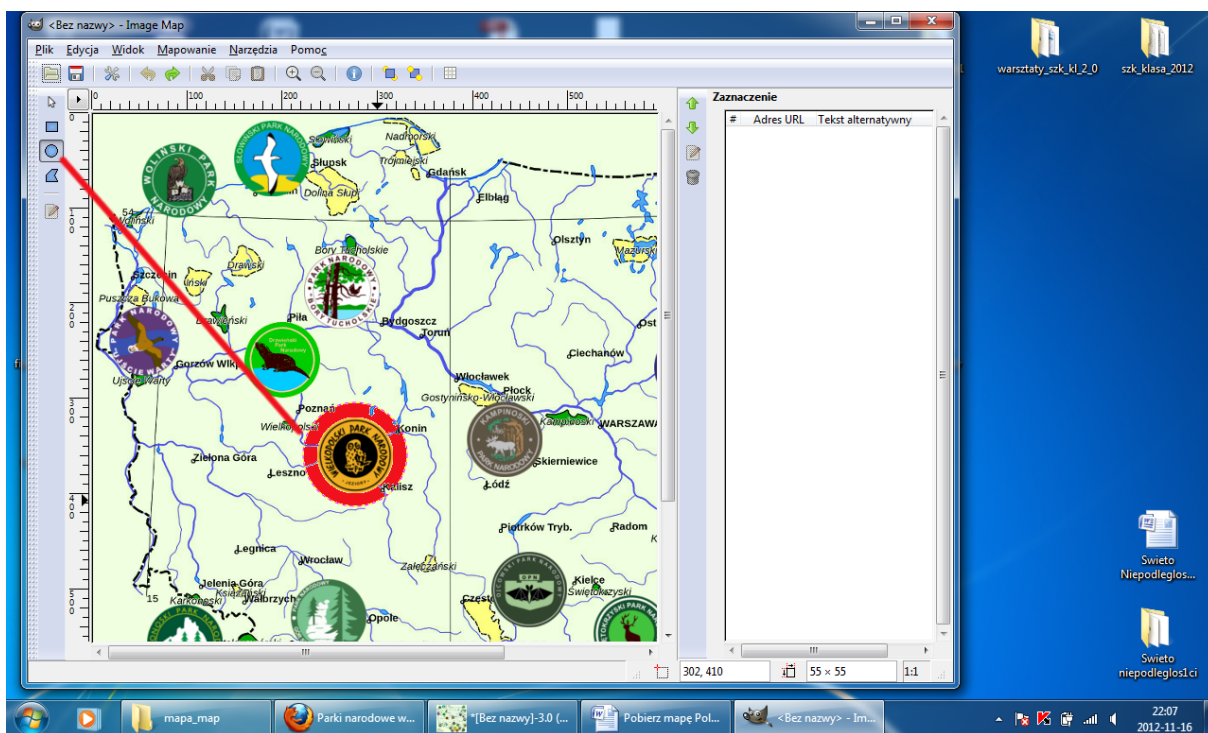

1. Pobierz mapę Polski np. http://pl.wikibooks.org/wiki/Wikipedysta:Krzysiu_Jarzyna/Geografia_Polski/Terytorium/Parki_i_narodowe;
2. Otwórz pobraną mapę w programie GIMP, następnie wklej symbole graficzne parków rozmieszczając je w odpowiednich miejscach zgodnie z ich położeniem – logo każdego parku można pobrać np. z wolnej encyklopedii wikipedia, link - http://pl.wikipedia.org/wiki/Parki_narodowe_w_Polsce.

3. Wybierz z menu Gimp – Filtry –Strony WWW;

4. W nowo otwartym oknie wybierz ikonkę „Elipsę”, po czym zaznacz na mapie wybrane miejsce gdzie chcesz utworzyć odsyłacz, a następnie w oknie dialogowym (Ustawienia obszaru numer 1) podaj adres pliku lub wybierz lewym przyciskiem myszy ikonę katalogu, później wskaż położenie pliku do którego zaznaczony odnośnik ma się odwoływać – tworzymy hiperłącze (link);

5. Po zaznaczeniu i podaniu wszystkich odnośników zapisz plik za pomocą opcji „Zapisz jako” z rozszerzeniem .map np. parki.map;
6. Otworzyć utworzony plik - parki.map – za pomocą notatnika;
7. Na początku pliku wklej następującą formułę:

Cała zawartość pliku .html:

```
<!DOCTYPE html>  
<html>  
<head>  
    <meta content="text/html" charset="UTF-8" />  
    <meta name="keywords" content="" />  
    <title>Parki Narodowe</title>  
</head>  
<body>  
  
<map name="map">  
<area shape="circle" coords="277,360,54" href="pliki/wielkopolski.html" />  
<area shape="circle" coords="193,255,62" href="pliki/drawinski.html" />  
<area shape="circle" coords="432,341,55" href="pliki/kampinowski.html" />  
<area shape="circle" coords="261,177,52" href="pliki/tucholskie.html" />  
<area shape="circle" coords="185,42,50" href="pliki/slow.html" />  
<area shape="circle" coords="88,70,50" href="pliki/wolin.html" />  
<area shape="circle" coords="53,233,60" href="pliki/warta.html" />  
</map>  
</body>  
</html>
```