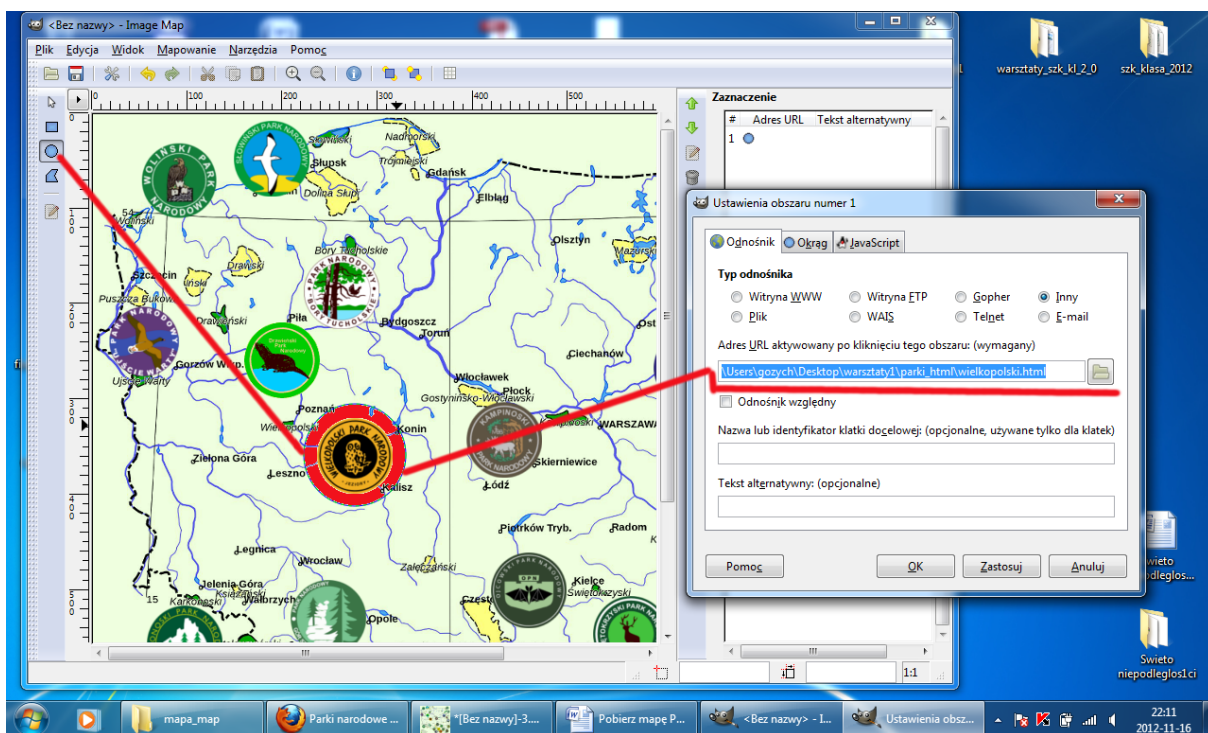

1. Pobierz mapę Polski np. http://pl.wikibooks.org/wiki/Wikipedysta:Krzysiu_Jarzyna/Geografia_Polski/Terytorium/Parki_i_narodowe;
2. Otwórz pobraną mapę w programie GIMP, następnie wklej symbole graficzne parków rozmieszczając je w odpowiednich miejscach zgodnie z ich położeniem – logo każdego parku można pobrać np. z wolnej encyklopedii wikipedia, link - http://pl.wikipedia.org/wiki/Parki_narodowe_w_Polsce.

3. Wybierz z menu Gimp – Filtry –Strony WWW;

4. W nowo otwartym oknie wybierz ikonkę „Elipsę”, po czym zaznacz na mapie wybrane miejsce gdzie chcesz utworzyć odsyłacz, a następnie w oknie dialogowym (Ustawienia obszaru numer 1) podaj adres pliku lub wybierz lewym przyciskiem myszy ikonę katalogu, później wskaż położenie pliku do którego zaznaczony odnośnik ma się odwoływać – tworzymy hiperłącze (link);

5. Po zaznaczeniu i podaniu wszystkich odnośników zapisz plik za pomocą opcji „Zapisz jako” z rozszerzeniem .map np. parki.map;
6. Otworzyć utworzony plik - parki.map – za pomocą notatnika;
7. Na początku pliku wklej następującą formułę:

Cała zawartość pliku .html:

```
<!DOCTYPE html>  
<html>  
<head>  
    <meta content="text/html" charset="UTF-8" />  
    <meta name="keywords" content="" />  
    <title>Parki Narodowe</title>  
</head>  
<body>  
  
<map name="map">  
<area shape="circle" coords="277,360,54" href="pliki/wielkopolski.html" />  
<area shape="circle" coords="193,255,62" href="pliki/drawinski.html" />  
<area shape="circle" coords="432,341,55" href="pliki/kampinowski.html" />  
<area shape="circle" coords="261,177,52" href="pliki/tucholskie.html" />  
<area shape="circle" coords="185,42,50" href="pliki/slow.html" />  
<area shape="circle" coords="88,70,50" href="pliki/wolin.html" />  
<area shape="circle" coords="53,233,60" href="pliki/warta.html" />  
</map>  
</body>  
</html>
```